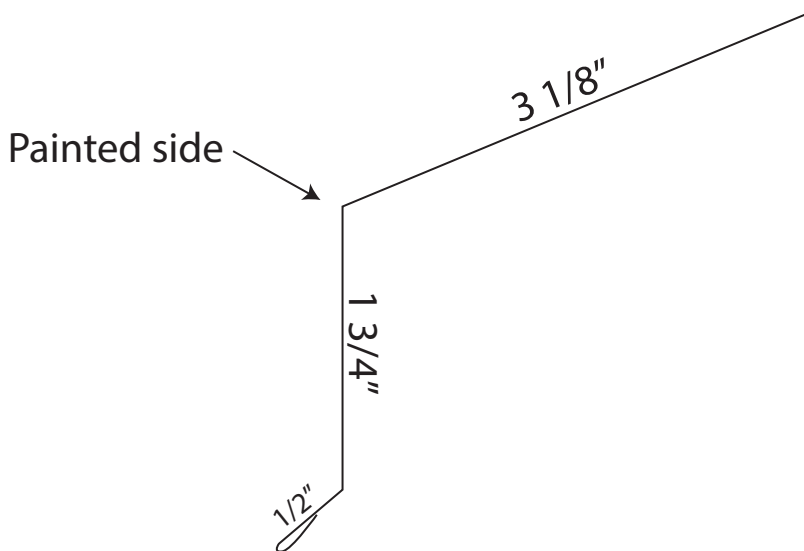

## Eave Trim (ET)

Lengths:  
\*10' 4"